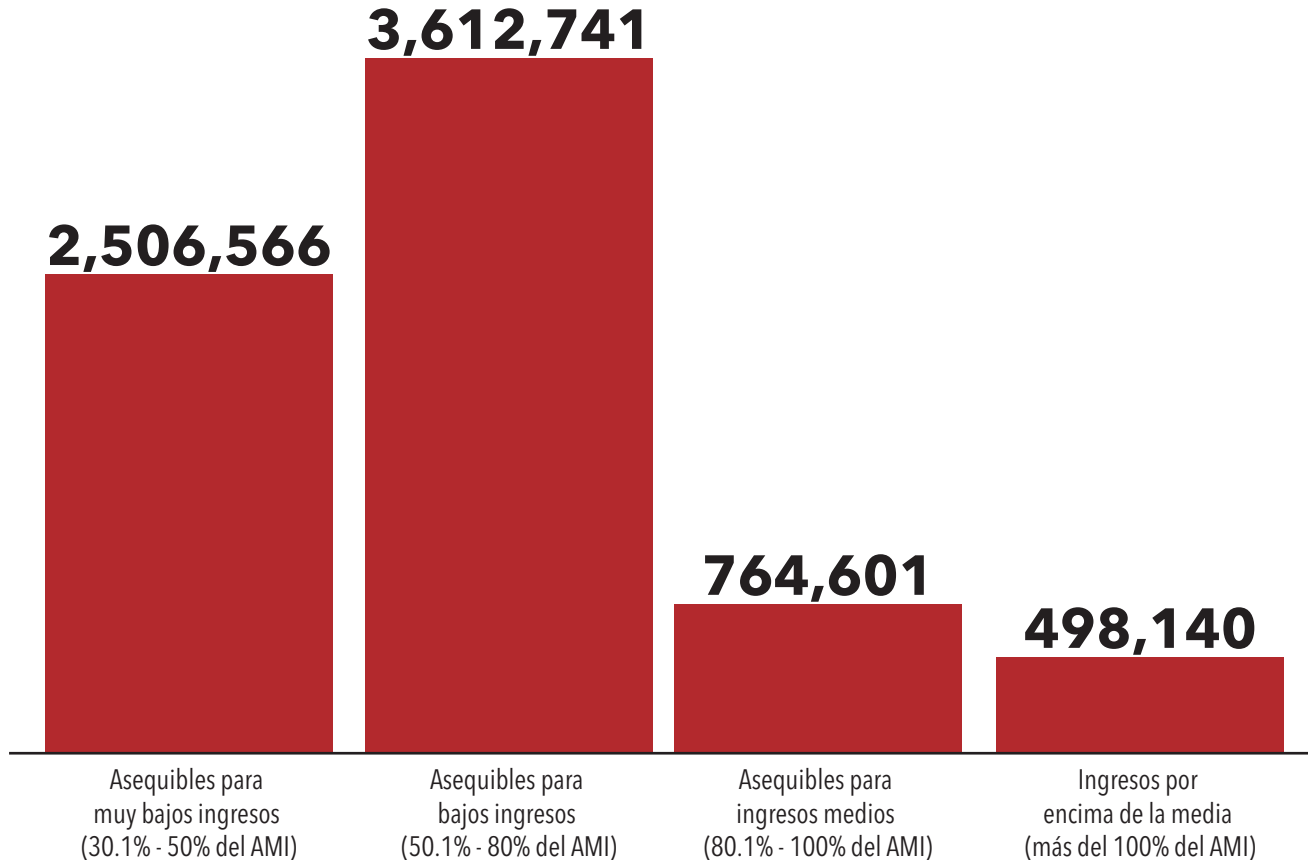

THE GAP LA BRECHA

ARRENDATARIOS DE INGRESOS EXTREMADAMENTE BAJOS OCUPAN UNIDADES ASEQUIBLES PARA GRUPOS DE INGRESOS MÁS ALTOS

AMI = Ingreso medio del área Fuente: Tabulaciones de la NLIHC de los datos PUMS de la ACS, 2018. ©2020 National Low Income Housing Coalition