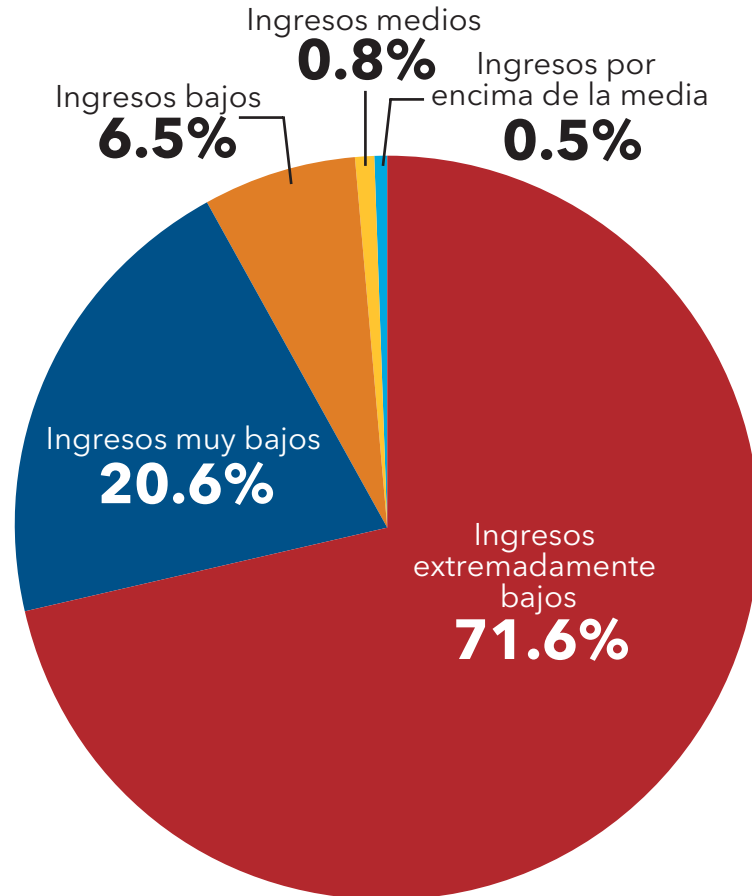

THE GAP LA BRECHA

ARRENDATARIOS GRAVEMENTE AFECTADOS POR LOS COSTOS DE VIVIENDA POR INGRESO, 2018

AMI = Ingreso medio del área.
Fuente: Tabulaciones de la NLIHC de los datos PUMS de la ACS, 2018. ©2020 National Low Income Housing Coalition