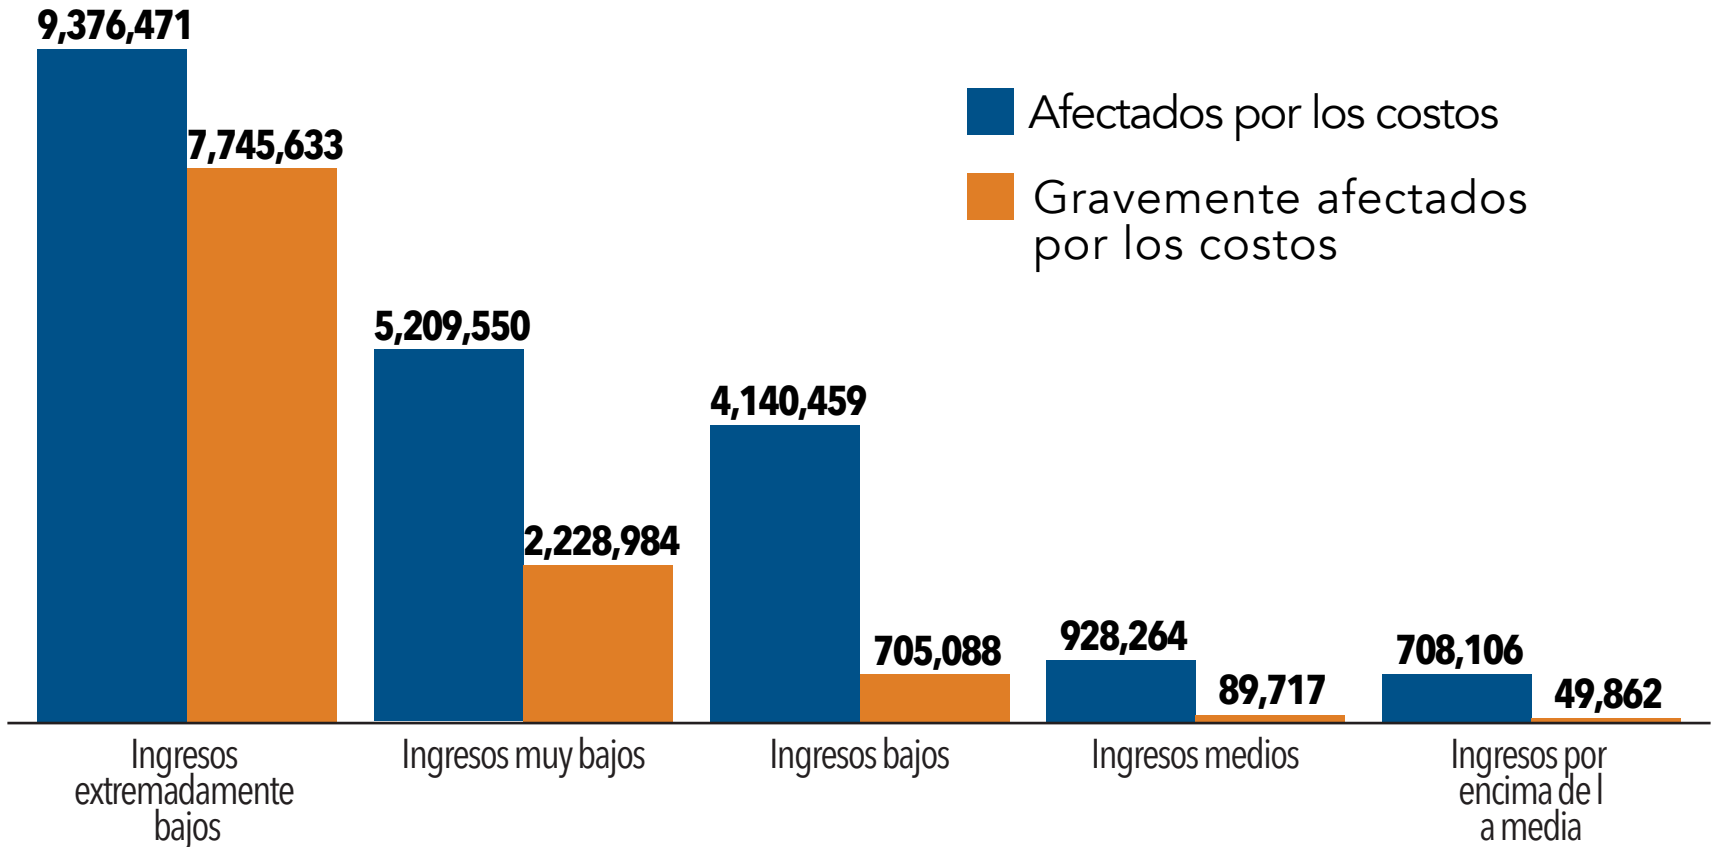

THE GAP LA BRECHA

HOGARES ARRENDATARIOS AFECTADOS POR LOS COSTOS POR GRUPO DE INGRESOS, 2018

AMI = Ingreso medio del área.

Fuente: Tabulaciones de la NLIHC de los datos PUMS de la ACS, 2018. ©2020 National Low Income Housing Coalition