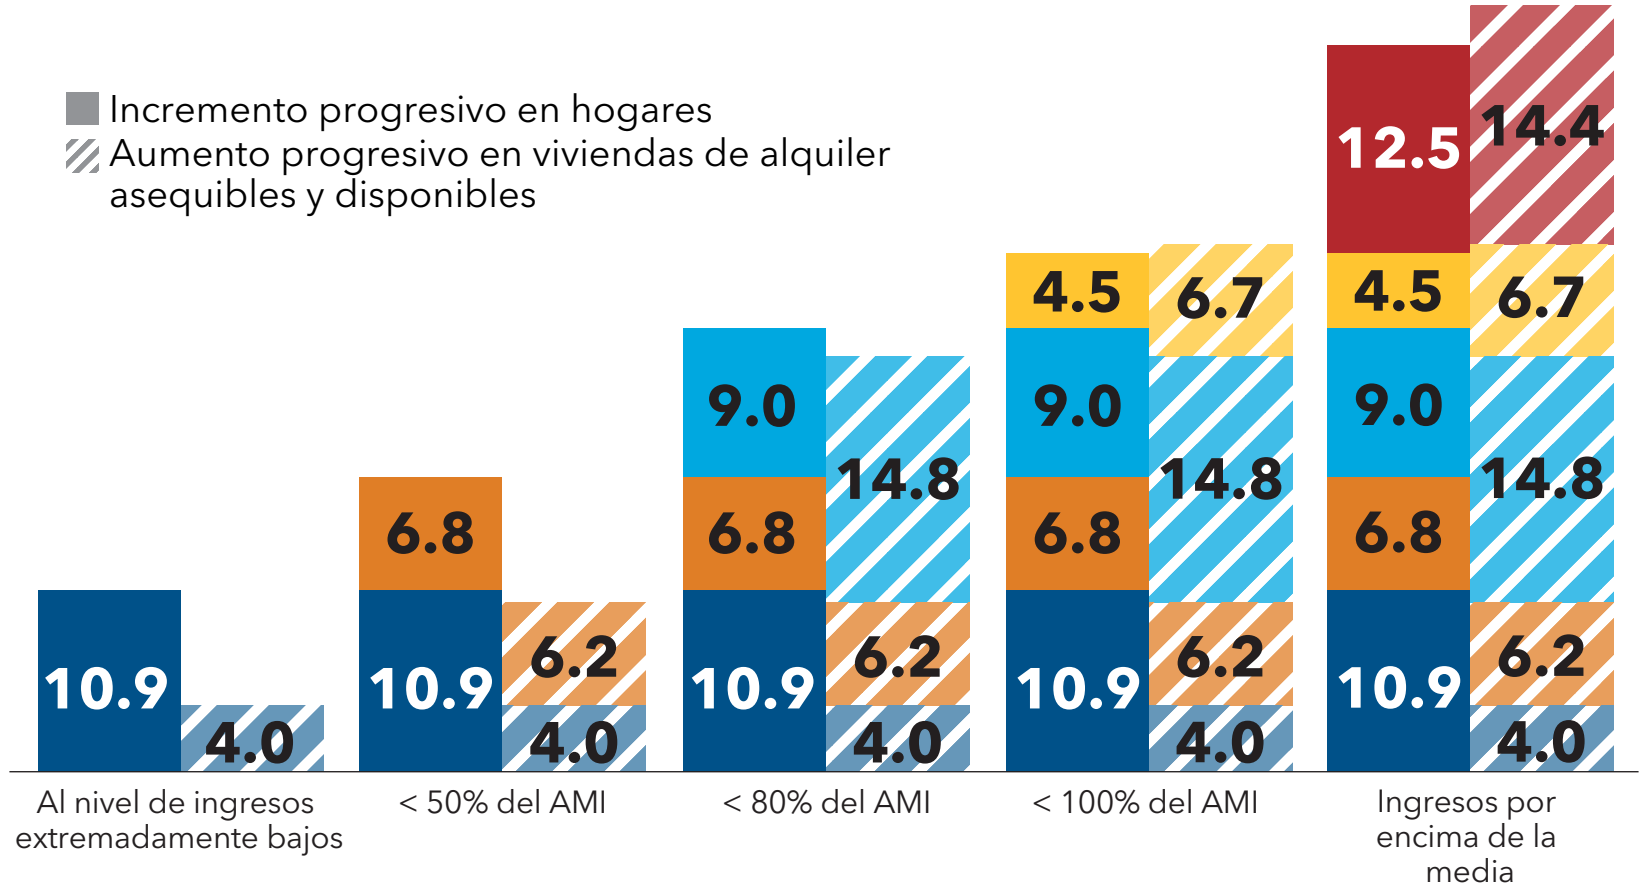

THE GAP LA BRECHA

HOGARES ARRENDATARIOS Y VIVIENDAS DE ALQUILER ASEQUIBLES Y DISPONIBLES, 2018

Ingresos del hogar

AMI = Ingreso medio del área. Fuente: Tabulaciones de la NLIHC de los datos PUMS de la ACS, 2018. ©2020 National Low Income Housing Coalition