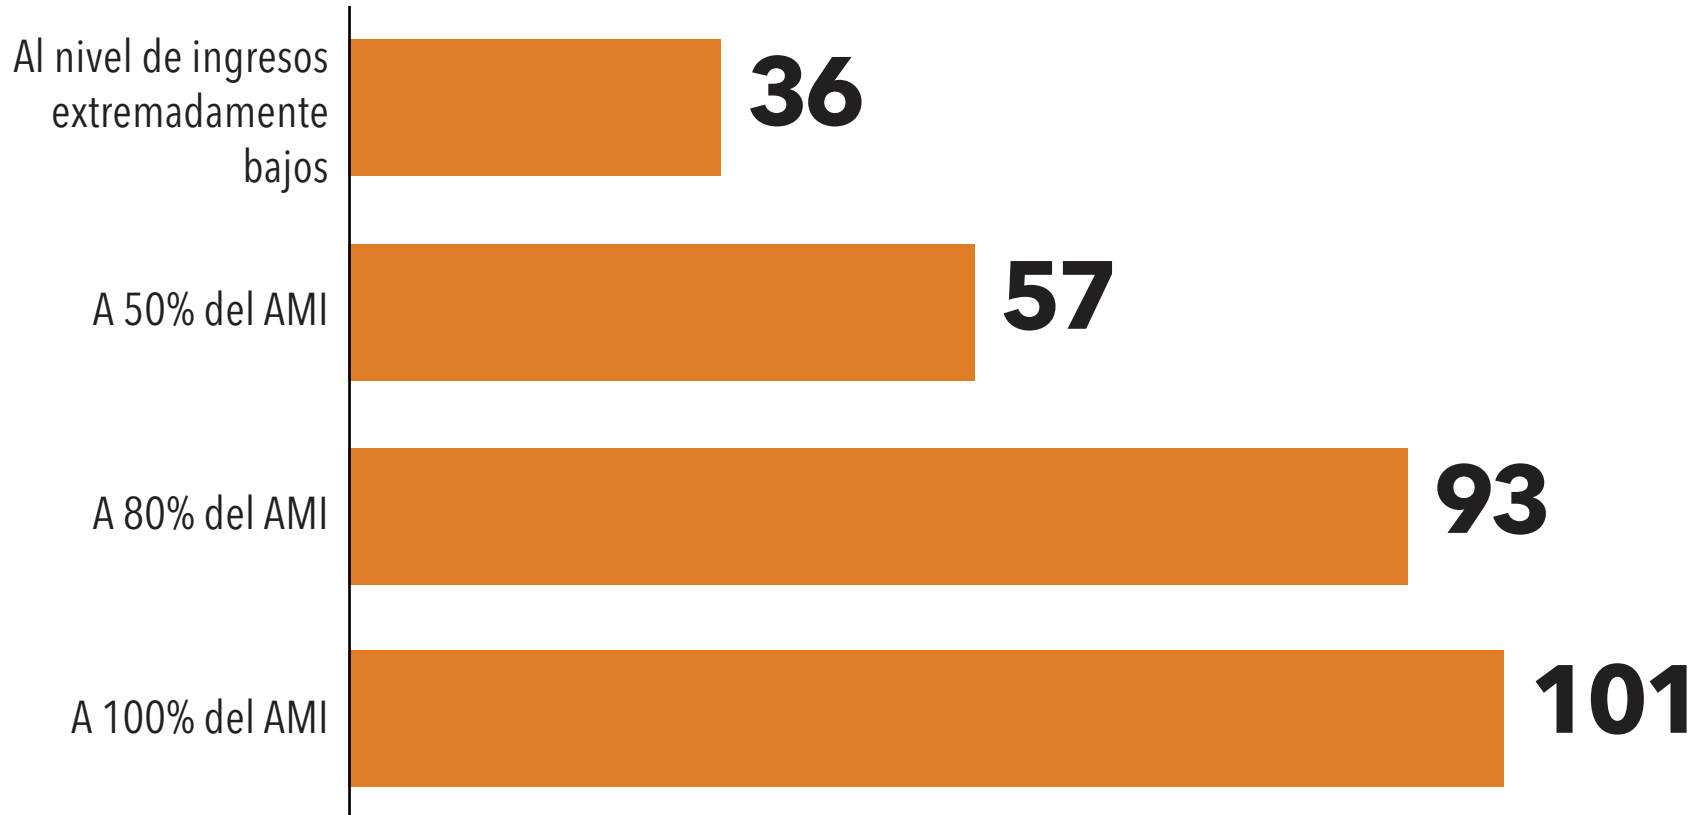

THE GAP LA BRECHA

VIVIENDAS DE ALQUILER ASEQUIBLES Y DISPONIBLES POR CADA 100 HOGARES ARRENDATARIOS, 2018

AMI = Ingreso medio del área. Fuente: Tabulaciones de la NLIHC de los datos PUMS de la ACS, 2018. ©2020 National Low Income Housing Coalition